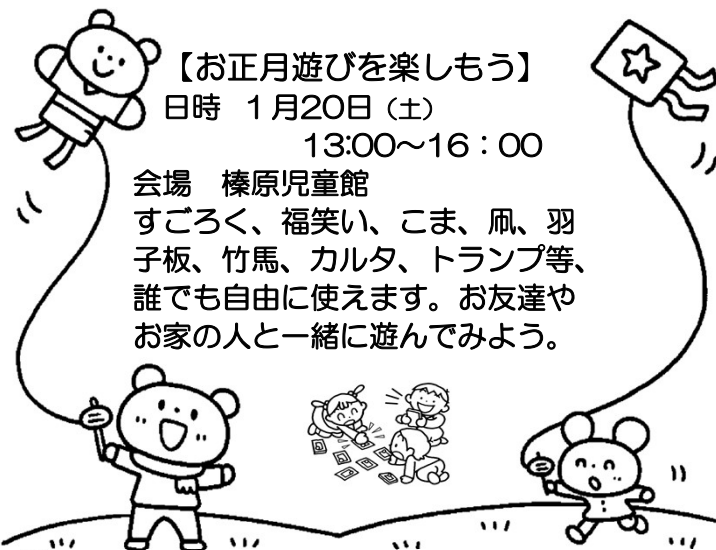

♥印はしおりを作ります。

新しい一年が始まりました。健康で夢や希望をもっていろいろなことにチャレンジができる一年にしたいですね。今年も児童館は安心して楽しく過ごせる居場所づくりをしていきます。皆さんたくさん遊びに来てください。

ちびっこ広場【豆まき会】

親子でお面を作ったり、豆まきをします。
 日時 2月1日(木) 10時~10時40分
 会場 榛原児童館
 対象 未就園児 8組
 参加希望者を募集しています。
 名前を児童館に教えてください。
 豆まきをして、福の神を呼び込もう!

♥今月の工作【しおり】

オリジナルで素敵なしおりを作ろう。しおりは読みかけの本に挟んでおくると便利だよ。

【お正月遊びを楽しもう】

日時 1月20日(土)
 13:00~16:00

会場 榛原児童館
 すごく、福笑い、こま、凧、羽子板、竹馬、カルタ、トランプ等、誰でも自由に使えます。お友達やお家の人と一緒に遊んでみよう。

体験教室【シェイカーキーホルダー】

中身がシャカシャカ動くキーホルダーを作ります。
 日時 1月27日(土) ① 9:00~10:15
 ② 10:15~11:30