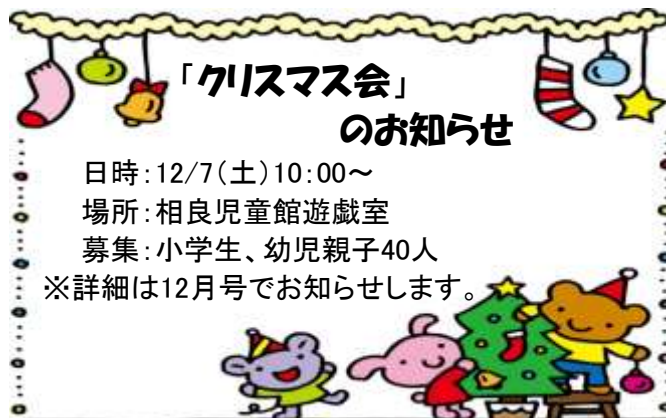

「クリスマス会」 のお知らせ

日時：12/7(土)10:00～
場所：相良児童館遊戯室
募集：小学生、幼児親子40人
※詳細は12月号でお知らせします。

会員制教室のお知らせ

- ◎11/9(土) 卓球教室 10:00～
- ◎11/16(土) 親子ふれあいクッキング 9:15～
  さざんか栄養指導室
  「自然薯をつかって料理しましょう」