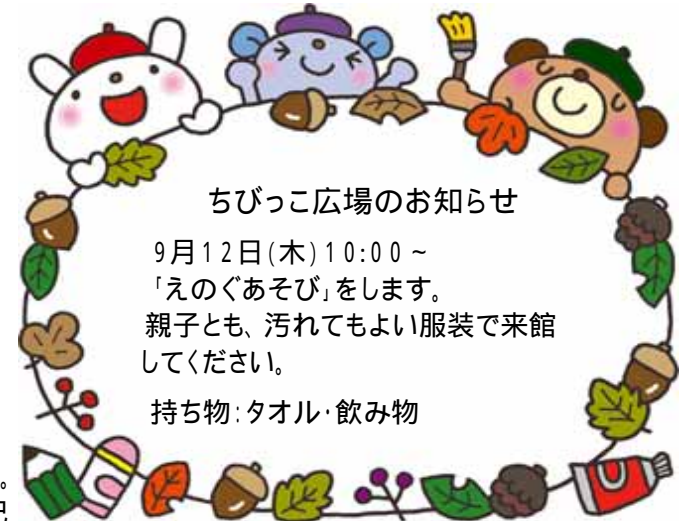

8月は、じどうかんまつりやいろいろな体験教室への参加や親子での来館が多く、毎日にぎやかな児童館でした。

来館した小中学生と一緒に「田沼意次侯」の貼り絵をしました。小学生は、まだ田沼意次侯を知らない子が多く、生誕300年記念事業を通して興味関心をもってくれたらうれしいです。

## ちびっこ広場のお知らせ

9月12日(木)10:00～  
「えのぐあそび」をします。  
親子とも、汚れてもよい服装で来館してください。

持ち物：タオル・飲み物