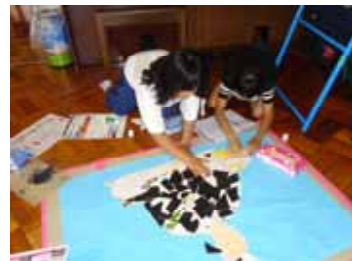

# 9月榛原児童館だより

所在地：牧之原市静波1478-2

電話・FAX：0548-22-6975

開館時間：午前9時～12時

午後1時～5時

休館日：毎週月曜日、火曜日の午前中、祝日  
第3日曜日(家庭の日)、年末年始

	午前	午後
1 日	地域総合防災訓練	
2 月	休館日	
3 火	午前休館日	
4 水	ランチタイム	
5 木		
6 金		
7 土	体験教室(会員)	一輪車教室(会員)
8 日		
9 月	休館日	
10 火	午前休館日	
11 水	ランチタイム	
12 木	ちびっこ広場(会員)	
13 金		
14 土	子どもアート教室(会員)	館内消毒15:00～
15 日	家庭の日	休館日
16 月	敬老の日	休館日
17 火	午前休館日	
18 水	ランチタイム	
19 木		
20 金		
21 土	親子クッキング(会員)	
22 日		
23 月	秋分の日	休館日
24 火	午前休館日	
25 水	ランチタイム	
26 木		
27 金		
28 土		一輪車教室(会員)
29 日		
30 月	休館日	

8月は、じどうかんまつりやいろいろな体験教室への参加や親子での来館が多く、毎日にぎやかな児童館でした。

来館した小中学生と一緒に「田沼意次侯」の貼り絵をしました。小学生は、まだ田沼意次侯を知らない子が多く、生誕300年記念事業を通して興味関心をもってくれたらうれしいです。